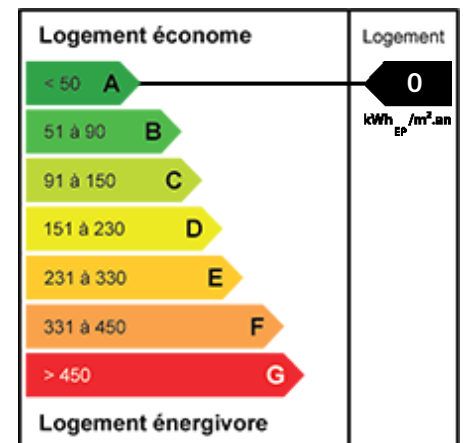

Vente superbe maison individuelle dans son écrin de verdure

Ref. VM034

NOUVEAUTE !

Dans le quartier très recherché du Molinel/Cartelot à Wasquehal, proche du tramway et des écoles. Sans vis à vis.

Superbe maison individuelle dans son écrin de verdure, sur un très beau terrain clos accessible par une petite allée, fermée par portail

Elle est composée au rez de chaussée d'un hall d'entrée marbre, d'un WC,

Nbres chambres

4

Salle de bains

2

Wasquehal

848 000 € HAI

dont 4,36 % d'honoraires à la charge de l'acquéreur