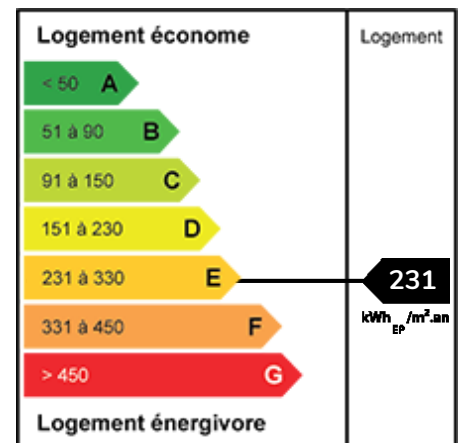

Location Maisonnette - Croisé Laroche

Ref. LM014

Croisé Laroche, dans un environnement verdoyant, ravissante maisonnette de 30 m². Séjour avec cuisine ouverte équipée, 1 chambre avec placard et bureau. Salle de bains avec douche et lavabo. Jardinnet. Disponible de suite
Surface habitable : 30,40 m² Loyer : 578 € Charges comprises dont 20 € de charges
Dépôt de garantie : 558 € Honoraires charge locataire : 304 €