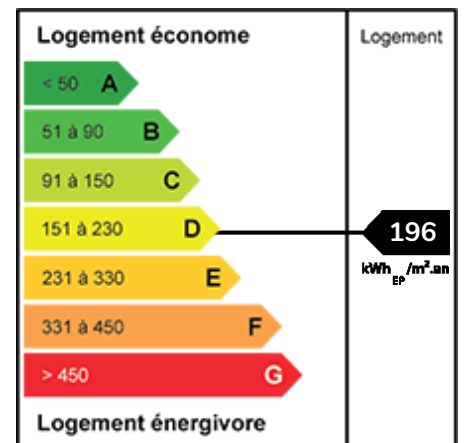

Croisé, vente maison à 2 pas des écoles et du tram

Ref. VM035

Croisé, dans un petit lotissement convoité en impasse à 2 pas des écoles et du tram, nous vous proposons cette maison des années 60.

Le rez de chaussée dessert une entrée avec WC, un séjour traversant et une cuisine sur terrasse couverte et jardin,

L'étage distribue 3 chambres et 1 salle de bains.

Enfin, les combles sont aménageables.

Marcq-en-Barœul

333 500 € HAI

dont 4,36 % d'honoraires à la charge de l'acquéreur

RETROUVEZ TOUTES NOS ANNONCES SUR
www.valerie-duparque-immobilier.com