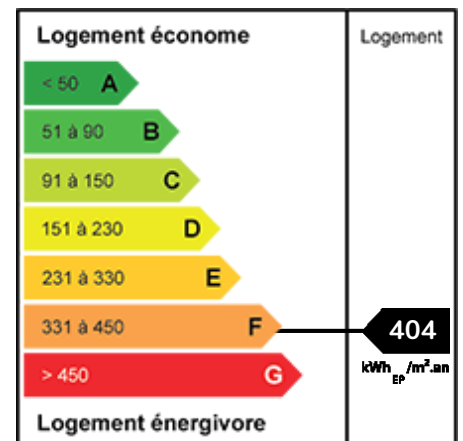

Nbres chambres

2

Lille

1 235 € HAI

dont 4,36 % d'honoraires à la charge de l'acquéreur

RETROUVEZ TOUTES NOS ANNONCES SUR
www.valerie-duparque-immobilier.com