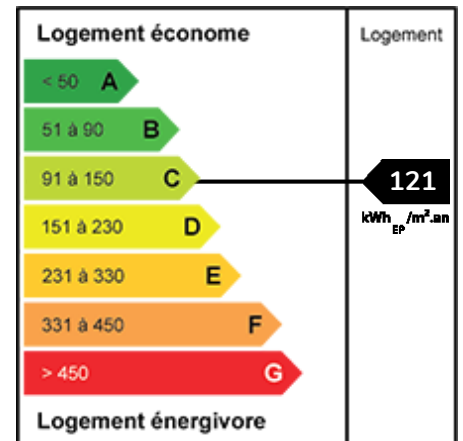

Superbe maison semi individuelle des années 50 idéalement située à 2 pas des écoles et des transports

Ref. LM010

A découvrir rapidement !

Nous avons le plaisir de vous proposer cette superbe maison des années 50 semi-individuelle entièrement rénovée avec beaucoup de gout offrant un excellent état technique !

Vous serez séduits par son aspect atypique, sa localisation idéale à proximité directe du Collège de Marcq et ses prestations haut de gamme.

Nbres chambres

3

Salle de bains

2

Marcq-en-Barœul

1 830 € HAI

dont 4,36 % d'honoraires à la charge de l'acquéreur