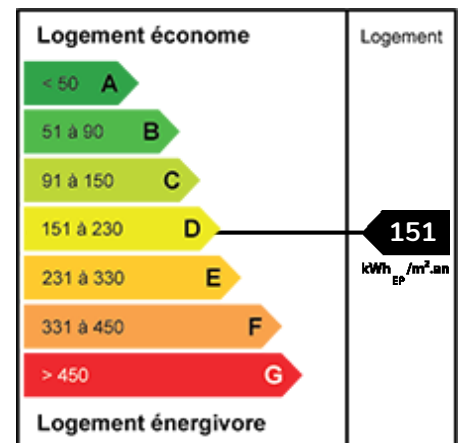

## Vente Appartement Type II - Secteur Croisé

Ref. VA001

Dans le secteur du Croisé, appartement de Type II, 52,58 m<sup>2</sup>, en rez-de-chaussée dans résidence avec verdure. Entrée au carré avec WC. Salle de bains avec vasque et baignoire. Pièce principale avec grande fenêtre donnant sur rue. Espace kitchenette non équipée ouverte sur la pièce principale. Cellier attenant. Chambre donnant sur rue avec placard. Chauffage individuel gaz. Appartement à rafraichir ! \* 138 000 € dont 8 000 € à la charge de l'acquéreur (130 000 € hors honoraires)