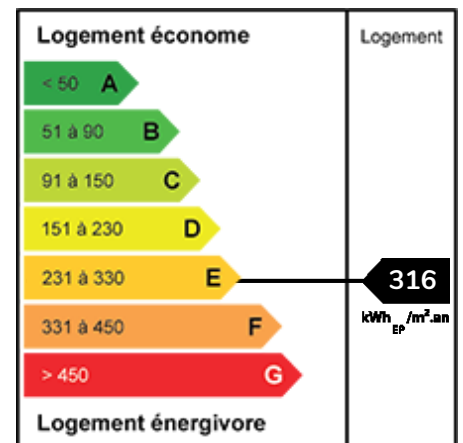

Nbres chambres

4

Salle de bains

1

Bondues

1 900 € HAI

dont 4,36 % d'honoraires à la charge de l'acquéreur

RETROUVEZ TOUTES NOS ANNONCES SUR
www.valerie-duparque-immobilier.com