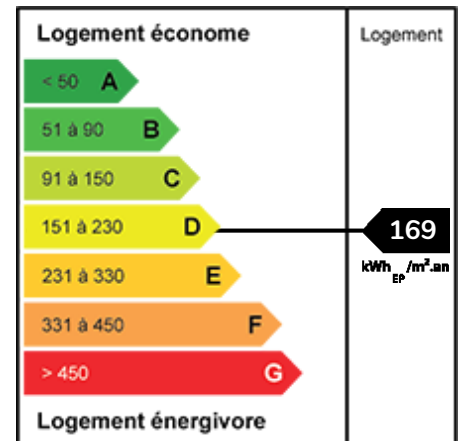

## Charmante maison de famille individuelle dans le secteur du Quesne

Ref. VM022

SOUS COMPROMIS

NOUVEAUTE !

Uniquement chez Valérie Duparque

Nous avons le plaisir de vous proposer cette charmante maison individuelle signée Michel Delplanque, nichée dans le secteur verdoyant très recherché du Quesne à proximité directe du tram.

Nbres chambres

5

Salle de bains

2

Marcq-en-Barœul

**870 000 € HAI**

dont 4,36 % d'honoraires à la charge de l'acquéreur

RETROUVEZ TOUTES NOS ANNONCES SUR  
[www.valerie-duparque-immobilier.com](http://www.valerie-duparque-immobilier.com)