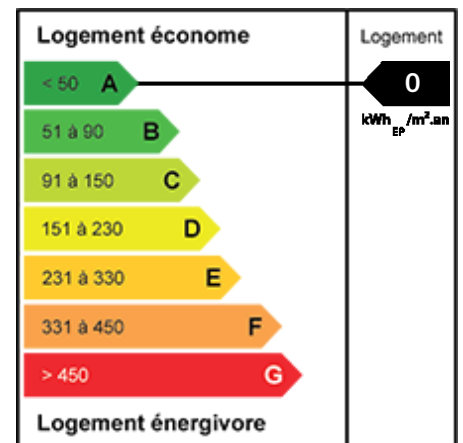

Superbe maison d'architecte individuelle située à 2 pas de l'école Jeannine Manuel

Ref. VM017

SOUS COMPROMIS

NOUVEAUTE !!

Dans le secteur très recherché de l'école internationale Jeannine Manuel, nous vous proposons cette magnifique maison d'architecte située dans une allée privée sécurisée par un portail.

Vous serez séduits par ses volumes, sa luminosité, son style contemporain et

Nbres chambres

5

Salle de bains

2

Wasquehal

825 000 € HAI

dont 4,36 % d'honoraires à la charge de l'acquéreur