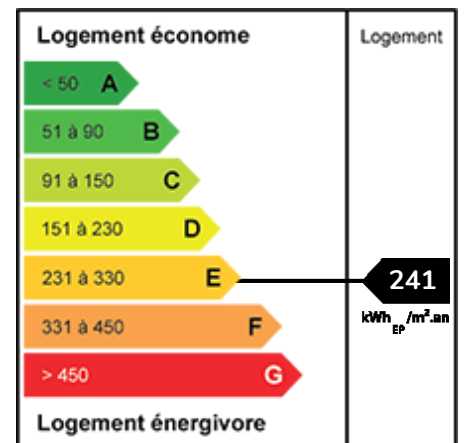

Jolie maison idéalement située au cœur du Bourg de Marcq

Ref. LM004

Rare sur le secteur, jolie maison idéalement située à 2 pas des commerces et des écoles, nous vous proposons cette jolie maison idéalement située.

Le rez de chaussée dessert un séjour traversant et une cuisine meublée et équipée avec accès au jardin.

Au 1er étage vous trouverez 3 belles chambres (dont 1 avec lavabo) et 1 salle de bains.

Marcq-en-Barœul