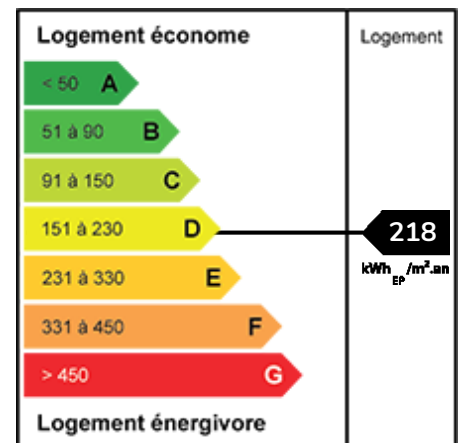

Très jolie maison semi-individuelle dans le quartier familial des Hautes Loges

Ref. VM009

NOUVEAUTÉ !

Dans le secteur familial des Hautes Loges proche de la Marque et des Commerces, nous vous proposons cette charmante maison semi-individuelle de type Bâtir Briques et Pierres d'environ 110 m² habitables.

Vous serez séduits par sa rénovation très coquette (déco de bon goût, belles finitions), son environnement calme et verdoyant et ses volumes !

Nbres chambres

4

Salle de bains

1

Marcq-en-Barœul

465 000 € HAI