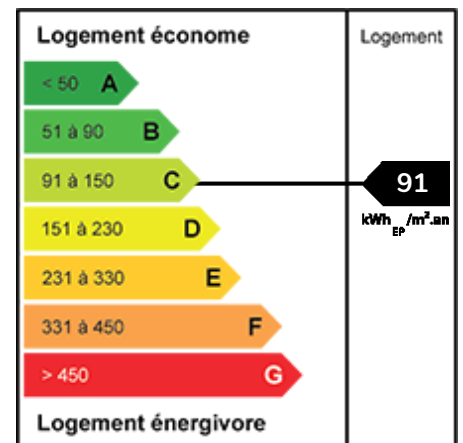

Marcq-en-Barœul

659 000 € HAI

dont 4,36 % d'honoraires à la charge de l'acquéreur

RETROUVEZ TOUTES NOS ANNONCES SUR
www.valerie-duparque-immobilier.com