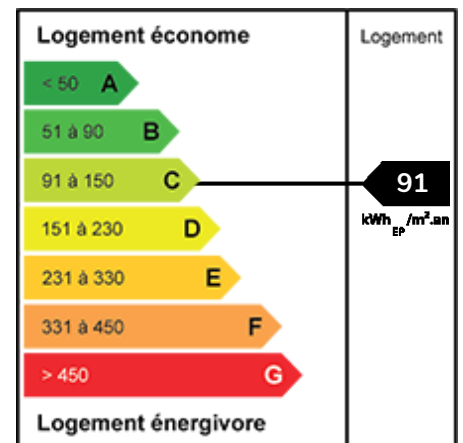

Une pépète située en plein coeur du Bourg de Marcq

Ref. VM001

SOUS COMPROMIS

Dans le secteur très recherché du Bourg de Marcq, de ses écoles et de ses commerces, nous vous invitons à découvrir cette ravissante maison contemporaine semi individuelle idéalement située.

Vous serez séduits par ses volumes, sa luminosité et son environnement calme et sécurisé.

Marcq-en-Barœul

659 000 € HAI

dont 4,36 % d'honoraires à la charge de l'acquéreur

RETROUVEZ TOUTES NOS ANNONCES SUR
www.valerie-duparque-immobilier.com