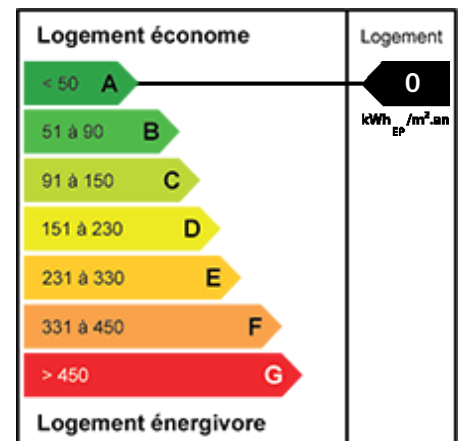

Mouvoux

419 000 € HAI

dont 4,36 % d'honoraires à la charge de l'acquéreur

RETROUVEZ TOUTES NOS ANNONCES SUR
www.valerie-duparque-immobilier.com