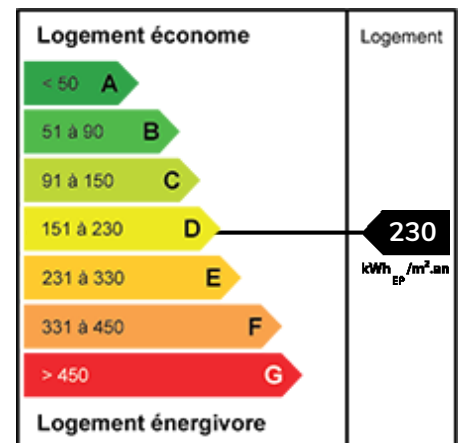

Maison familiale idéalement située au Croisé Laroche

Ref. VM033

UNIQUEMENT CHEZ VALERIE DUPARQUE !

Idéalement située au Coeur du Croisé Laroche, dans l'une des rues les plus prisées de Marcq en Baroeul,, découvrez cette magnifique maison Bel Etage de près de 300 m² habitables avec de belles hauteurs sous plafond.

L'entrée accueillante est composée d'un vestiaire avec de nombreux rangements. Elle distribue un grand garage, une buanderie et un bureau donnant sur le jardin.

Nbres chambres

6

Marcq-en-Barœul

974 000 € HAI