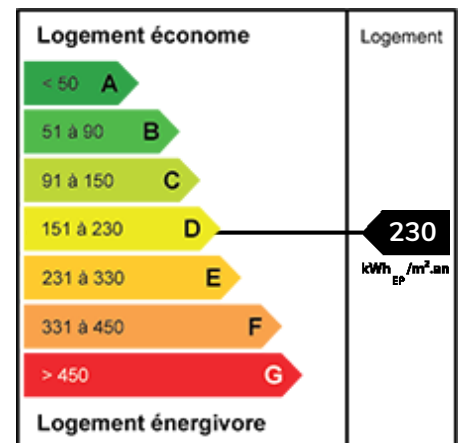

Très Bel appartement de type 2 en Duplex au cœur du Vieux Lille

Ref. LA005

Nouveauté !

Au cœur du Vieux Lille, dans une petite copropriété, à 2 pas de la Treille,
Très bel appartement de type 2, d'une Surface habitable de 49 m², en
Duplex et entièrement parqueté.

Une entrée avec WC dessert une belle et lumineuse pièce de vie traversante
avec une cuisine ouverte meublée.

Lille

900 € HAI

dont 4,36 % d'honoraires à la charge de l'acquéreur

RETROUVEZ TOUTES NOS ANNONCES SUR
www.valerie-duparque-immobilier.com