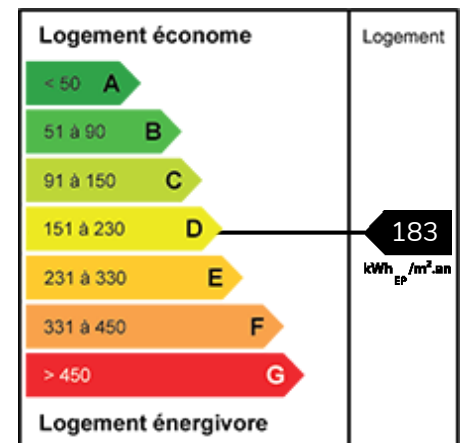

Charmante maison semi individuelle nichée au calme dans le secteur du Pont des Arts

Ref. VM026

SOUS COMPROMIS

NOUVEAUTE !!

Nichée au calme au coeur du secteur du Pont des Arts, nous vous proposons cette charmante maison semi-individuelle décorée avec goût !

Son emplacement séduira les adeptes du "tout à pieds": proximité directe des écoles, des commerces, des bus, du cinéma, du marché du dimanche matin...

Nbres chambres

3

Marcq-en-Barœul

289 000 € HAI

dont 4,36 % d'honoraires à la charge de l'acquéreur