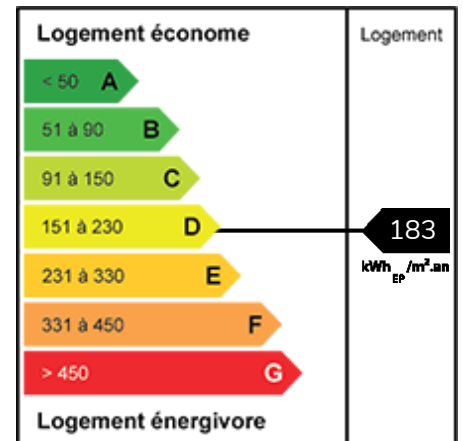

Nbres chambres

3

Marcq-en-Barœul

298 000 € HAI

dont 4,36 % d'honoraires à la charge de l'acquéreur

RETROUVEZ TOUTES NOS ANNONCES SUR
www.valerie-duparque-immobilier.com