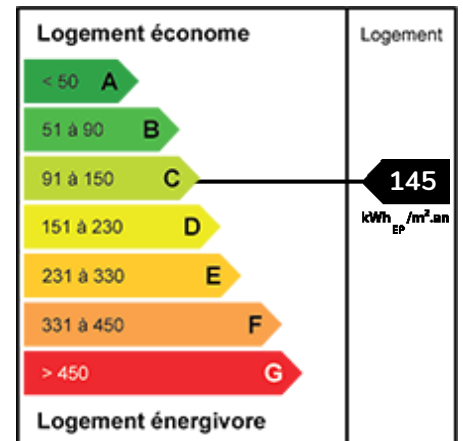

Marcq en Baroeul – Maison semi individuelle Cœur du Bourg

Ref. VM019

NOUVEAUTE ! UNIQUEMENT CHEZ VALERIE DUPARQUE IMMOBILIER !

Nichée dans un lotissement dans le secteur familial du Bourg de Marcq en Baroeul, nous vous proposons cette jolie maison semi-individuelle idéale pour les adeptes du tout à pieds ! Un véritable coup de cœur !

Vous serez à proximité directe des nombreuses écoles du Bourg, des commerces, restaurants, médiathèque... Vous apprécierez les agréables balades le long de la Marque, le marché du Vendredi matin sur l'avenue Foch