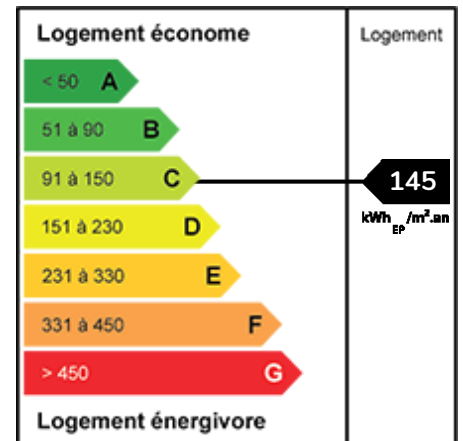

SOUS COMPROMIS

Nichée dans un lotissement dans le secteur familial du Bourg de Marcq en Baroeul, nous vous proposons cette jolie maison semi-individuelle idéale pour les adeptes du tout à pieds ! Un véritable coup de cœur !

Vous serez à proximité directe des nombreuses écoles du Bourg, des commerces, restaurants, médiathèque... Vous apprécierez les agréables balades le long de la Marque, le marché du Vendredi matin sur l'avenue Foch