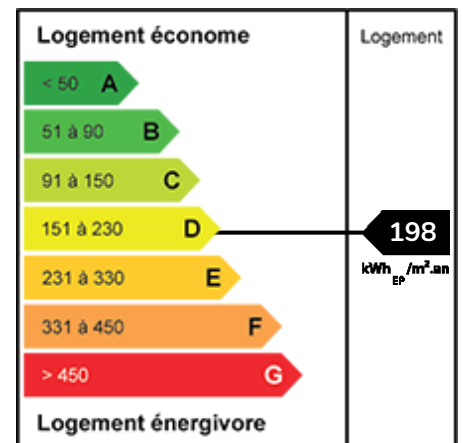

Bel appartement meublé de type 2 idéalement situé dans un environnement verdoyant à 2 pas du centre de Croix

Ref. LA010

MEUBLE

Dans un environnement calme et verdoyant, idéalement situé à 2 pas du centre ville de Croix, de ses commerces et du métro, bel appartement de type 2 meublé et entièrement parqueté.

Une entrée dessert un beau séjour sur balcon offrant une magnifique vue sur verdure, une cuisine avec petit espace repas, 1 cellier, 1 WC, 1 chambre avec dressing et 1 salle de bains.

Croix

790 € HAI

dont 4,36 % d'honoraires à la charge de l'acquéreur