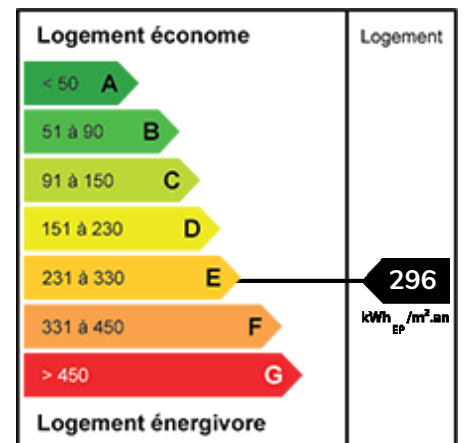

## Jolie maison semi individuelle idéalement située à proximité du tram

Ref. VM017

Secteur buisson, à 10 minutes du tram, maison semi individuelle bien entretenue idéalement située.

Au rez de chaussée, vous découvrirez une entrée avec wc et salle de douche, un séjour traversant donnant sur terrasse et jardin, une cuisine semi ouverte équipée.

A l'étage : 3 chambres (dont 1 avec point d'eau).

Nbres chambres

3

Salle de bains

1

Marcq-en-Barœul

**299 000 € HAI**

dont 4,36 % d'honoraires à la charge de l'acquéreur