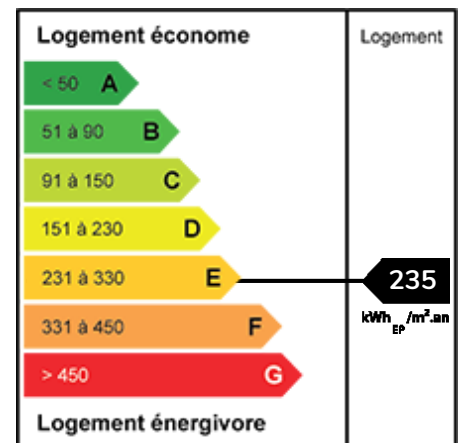

Nbres chambres

6

Salle de bains

2

Saint-André-lez-Lille

799 000 € HAI

dont 4,36 % d'honoraires à la charge de l'acquéreur

RETROUVEZ TOUTES NOS ANNONCES SUR
www.valerie-duparque-immobilier.com