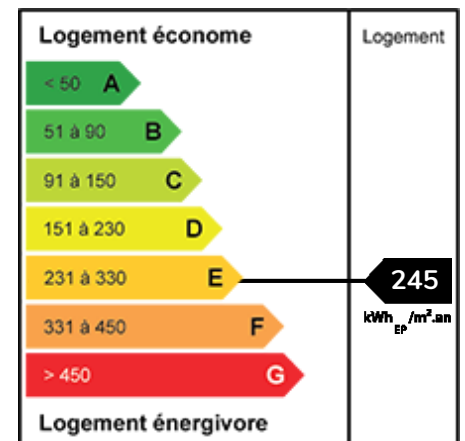

Nbres chambres

4

Marcq-en-Barœul

500 000 € HAI

dont 4,36 % d'honoraires à la charge de l'acquéreur

RETROUVEZ TOUTES NOS ANNONCES SUR
www.valerie-duparque-immobilier.com