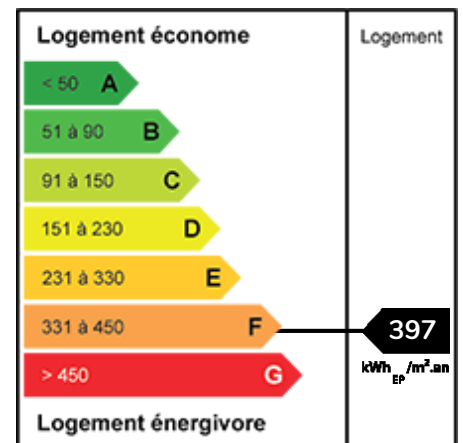

Mairie - Maison semi individuelle idéalement située à proximité des transportes et des commerces

Ref. VM009

Marcq en baroeul. Mairie.

Située dans un dans un lotissement calme et recherché, nous vous proposons cette charmante maison semi-individuelle avec un beau potentiel de rénovation !

Une entrée avec WC dessert :

- Au rez de Chaussée : un séjour traversant prolongé par une véranda, une

Nbres étages	1	Nbres chambres	3
Salle de bains	1	Jardin	1

Marcq-en-Barœul

269 000 € HAI

dont 4,36 % d'honoraires à la charge de l'acquéreur