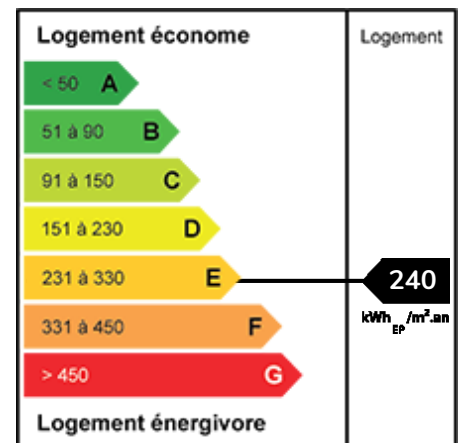

Charmante maison semi-individuelle située au calme dans le secteur des Hautes Loges

Ref. VM020

SOUS COMPROMIS

NOUVEAUTE !

Hautes Loges, Charmante maison bâtir type « briques et pierres »
semi-individuelle située au calme

Nichée en plein cœur du secteur verdoyant des Hautes Loges, cette
ravissante maison vous séduira par ses volumes, sa luminosité et son

Nbres chambres

4

Salle de bains

1

Marcq-en-Barœul

448 000 € HAI

dont 4,36 % d'honoraires à la charge de l'acquéreur