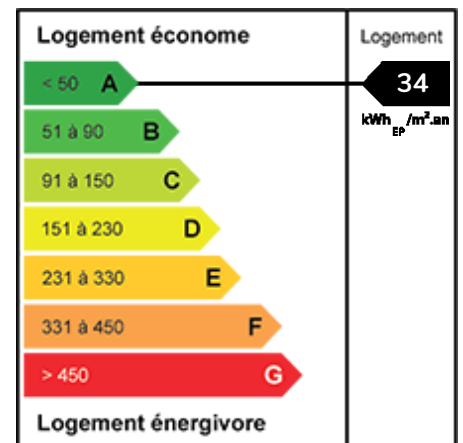

Nbres chambres

4

Salle de bains

2

Bondues

1 550 € HAI

dont 4,36 % d'honoraires à la charge de l'acquéreur

RETROUVEZ TOUTES NOS ANNONCES SUR
www.valerie-duparque-immobilier.com