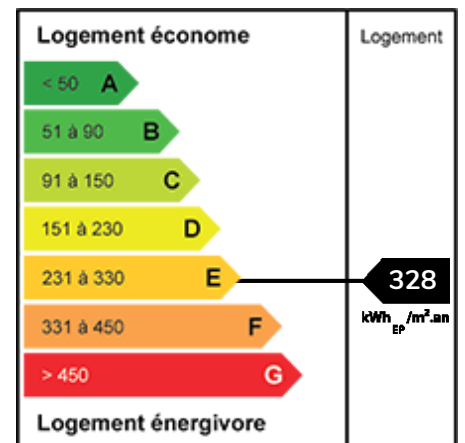

Nbres chambres

1

Salle de bains

1

Marcq-en-Barœul

645 € HAI

dont 4,36 % d'honoraires à la charge de l'acquéreur

RETROUVEZ TOUTES NOS ANNONCES SUR
www.valerie-duparque-immobilier.com