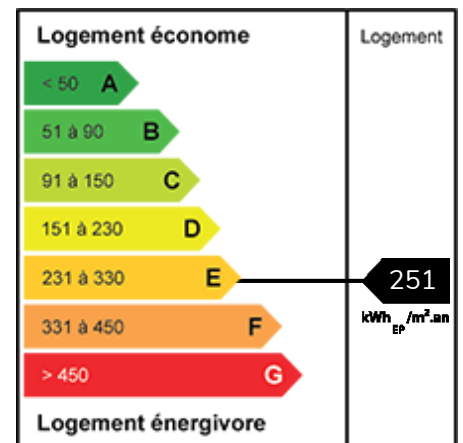

Maison d'architecte au cœur de Saint Germain

Ref. VM033

COUP DE COEUR !

Maison d'architecte au cœur de Mouvaux dans un écrin de verdure

Un emplacement ultra recherché, située au pied des commerces, du parc du Haumont et des transports, venez découvrir cette superbe maison cubique individuelle en fond d'allée.