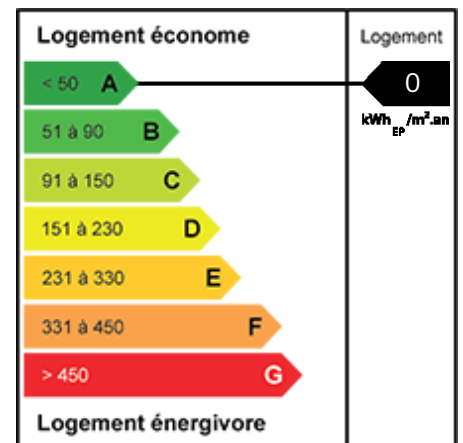

Vente Maison idéalement placée - Secteur Quesne

Ref. VM037

VENDU PAR NOS SOINS

EXCLUSIVITE !

Dans le secteur du QUESNE, à 2 PAS du Tram, jolie maison très lumineuse idéalement placée, en fond d'impasse d'un lotissement. Secteur et produit convoités.

Au rez de chaussée, entrée avec WC et lave-mains.

Nbres chambres

4

Salle de bains

1

Marcq-en-Barœul

300 000 € HAI

dont 4,36 % d'honoraires à la charge de l'acquéreur