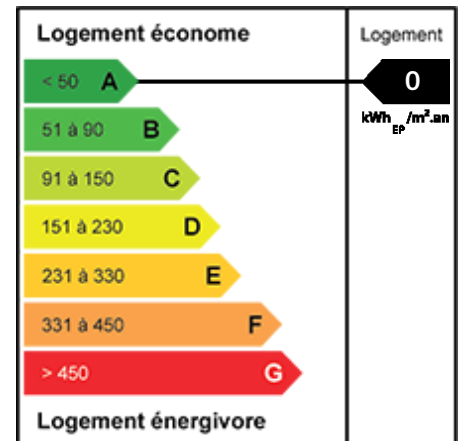

Charmante maison semi-individuelle dans le domaine du Golf

Ref. VM037

SOUS COMPROMIS

NOUVEAUTE !

CHARMANTE MAISON SITUEE AU CALME DANS LE LOTISSEMENT FAMILIAL DU DOMAINE DU GOLF A WAMBRECHIES

Cette jolie maison semi-individuelle offre au rez de chaussée : un hall d'entrée carrelé, un séjour en L avec une baie vitrée donnant sur une terrasse