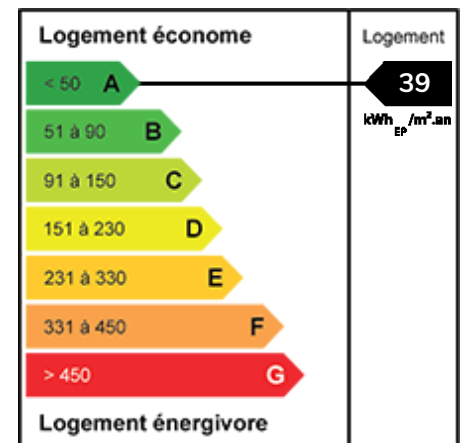

Nbres chambres

4

Salle de bains

2

Marcq-en-Barœul

2 950 € HAI

dont 4,36 % d'honoraires à la charge de l'acquéreur

RETROUVEZ TOUTES NOS ANNONCES SUR
www.valerie-duparque-immobilier.com