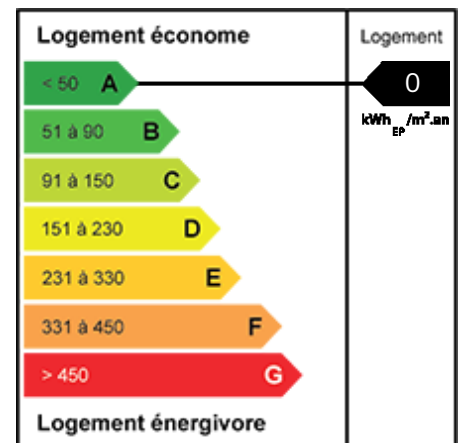

Magnifique maison cubique au coeur de Saint germain

Ref. VM033

NOUVEAUTE !

Un emplacement ultra recherché, au coeur de Mouvaux Saint Germain, située au pied des commerces, du parc du Haumont et des transports, venez découvrir en famille cette superbe maison cubique individuelle au fond d'une impasse.

Vous serez séduits par ses volumes, son ambiance familiale et chaleureuse, sa luminosité omniprésente ainsi que son jardin d'environ 1000 m² très bien

Nbres chambres

7

Salle de bains

3

Mouvaux

1 185 000 € HAI