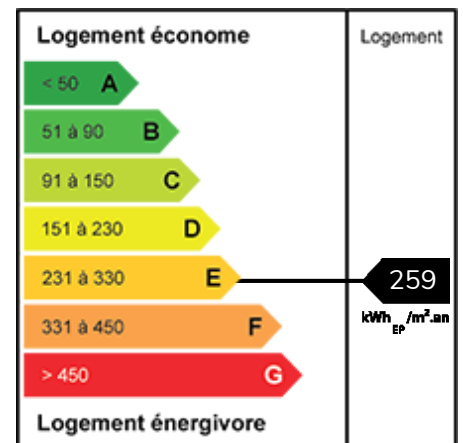

Superbe maison d'architecte individuelle située à 2 pas de l'école Jeannine Manuel

Ref. VM014

NOUVEAUTE !!

Dans le secteur très recherché de l'école internationale Jeannine Manuel, nous vous proposons cette magnifique maison d'architecte signé Yann Tiberghien située dans une petite copropriété privée très prisée.

Vous serez séduits par ses volumes, sa luminosité, son terrain planté de plus de 1100 m² et par l'ambiance très familiale qui règne dans le lotissement.

Nbres chambres

4

Salle de bains

2

Marcq-en-Barœul

895 000 € HAI