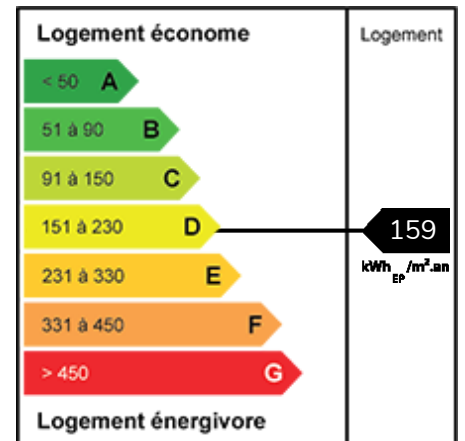

Nbres chambres

4

Salle de bains

3

Mouvaux

1 150 000 € HAI

dont 4,36 % d'honoraires à la charge de l'acquéreur

RETROUVEZ TOUTES NOS ANNONCES SUR
www.valerie-duparque-immobilier.com