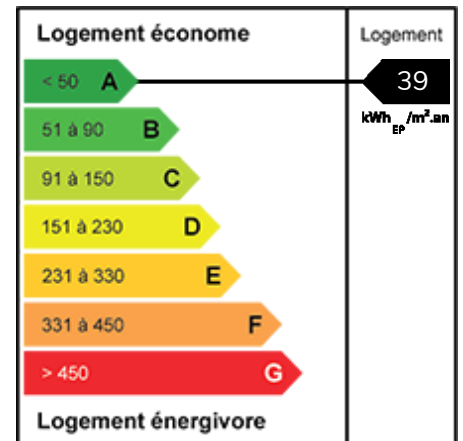

## Sublime maison cubique secteur Croisé Laroche

Ref. VM007

### NOUVEAUTE !

Située dans le secteur familial et ultra recherché du Croisé Laroche, nous vous proposons cette sublime maison cubique NEUVE offrant de très belles prestations.

Vous serez séduits par son emplacement rêvé à 2 pas des écoles du Croisé, sa luminosité, ses prestations haut de gamme et son aspect technique irréprochable.

Nbres chambres

4

Salle de bains

2

Marcq-en-Barœul

**1 135 000 € HAI**

dont 4,36 % d'honoraires à la charge de l'acquéreur

RETROUVEZ TOUTES NOS ANNONCES SUR  
[www.valerie-duparque-immobilier.com](http://www.valerie-duparque-immobilier.com)