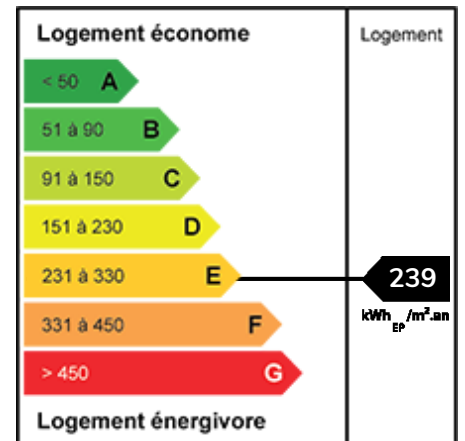

Magnifique maison au coeur du Bois d'Achelles

Ref. VM001

NOUVEAUTE !

Idéalement située au coeur du poumon vert du Bois d'Achelles, nous vous proposons cette magnifique maison de famille individuelle bâtie sur un terrain de près de 1400 m².

Vous serez séduit par ses volumes (180 m² habitables), sa luminosité, le calme du quartier et son magnifique jardin arboré exposé plein sud.

Nbres chambres

5

Salle de bains

2

Bondues

890 000 € HAI

dont 4,36 % d'honoraires à la charge de l'acquéreur