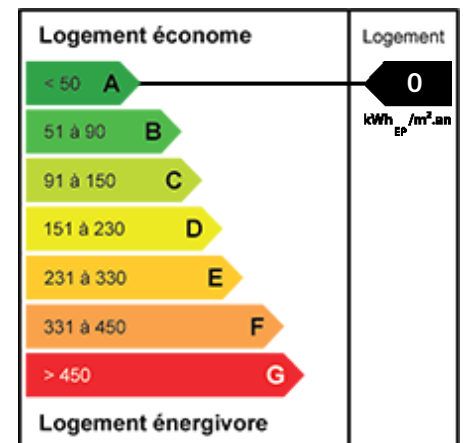

Vente Maison des années 1930 - Au coeur du Bourg

Ref. VM002

Au coeur du Bourg de Marcq et de ses commodités, maison semi-individuelle des années 1930,

Surface habitable : 130 m²

Pièce de vie parquetée donnant sur cuisine équipée et meublée et son coin repas avec accès au jardin.

Salle de douche avec vasque, douche, WC.

Nbres étages 3

Nbres chambres 5

Salle de bains 2

Jardin 3

Marcq-en-Barœul

348 000 € HAI

dont 4,36 % d'honoraires à la charge de l'acquéreur