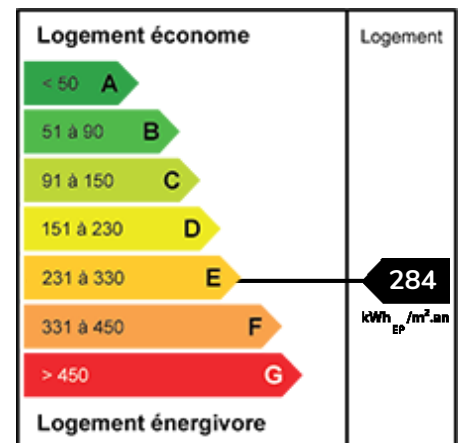

Jolie maison Bel Etage de type Art Déco

Ref. VM007

Maison semi individuelle de type Art déco située à mi-chemin entre le Bourg et le quartier du Pont des Arts. Vous pourrez profiter de la proximité des commerces et de la vie de centre ville !

131 m² Habitables

RDC : Garage carrelé avec espace buanderie buanderie indépendant,

Nbres chambres

4

Salle de bains

2

Marcq-en-Barœul

364 000 € HAI