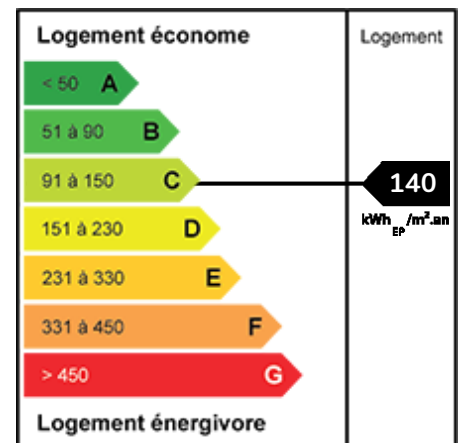

Jolie maison des années 50 idéalement située au pied du tram

Ref. LM012

NOUVEAUTE

Brossolette, au pied du tram, à 2 pas des écoles et des grands axes, nous vous proposons cette jolie maison des années 50 d'une Surface habitable de 138 m² et idéalement située.

Une vaste entrée en pierre bleue dessert un WC, un séjour / salle à manger avec cfdb parqueté prolongé par une vaste cuisine meublée et entièrement équipée avec grande baie vitrée sur terrasse et jardin ainsi qu'une buanderie.