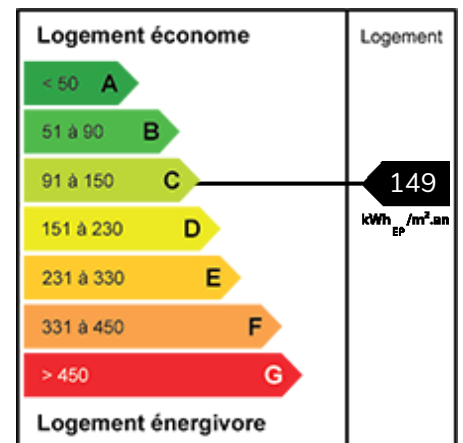

Magnifique maison de famille située dans un écrin de verdure

Ref. VM004

NOUVEAUTE ! Coup de cœur

Secteur Croix-Beaumont

Dans un environnement exceptionnel, nous vous proposons cette magnifique maison d'architecte Ferret Savinel d'environ 215 m² habitables.

Vous serez séduits par ses volumes et sa luminosité, son potentiel de rénovations, et son terrain piscinable de plus de 2000 m²

Nbres chambres

5

Salle de bains

2

Croix

980 000 € HAI

dont 4,36 % d'honoraires à la charge de l'acquéreur