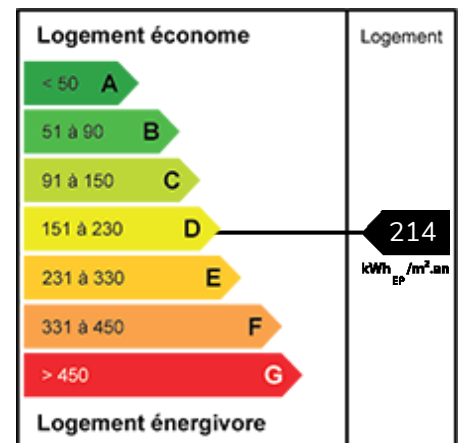

Maison familiale à 2 pas de la place Alexandre Dumas

Ref. VM002

UNE PEPITE A LA PORTE DE LILLE

Lille Saint Maurice-Place Alexandre Dumas.

Située dans un secteur recherché à quelques minutes à pieds du métro et proche des gares de Lille, nous vous proposons cette jolie maison de famille de type Bel étage ayant conservé son cachet d'origine.

Vous serez séduits par ses volumes (176 m² habitables, 5 chambres !), sa

Nbres chambres

5

Salle de bains

2

Lille

569 000 € HAI

dont 4,36 % d'honoraires à la charge de l'acquéreur