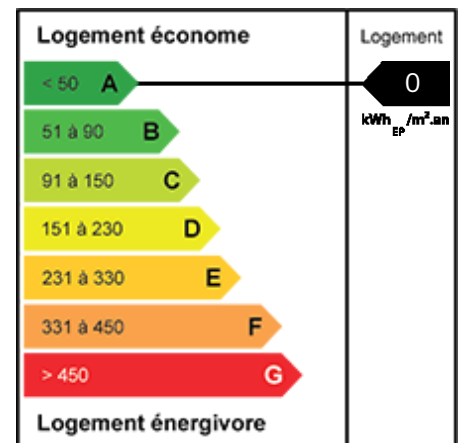

Vente Maison bel étage 2 pas du Tram - Secteur Brossolette

Ref. VM005

MAISON A RENOVER RARE SUR LE SECTEUR !!

L'agence Valérie Duparque vous propose cette maison Bel étage à large façade idéalement placée à proximité du Tram.

Vaste entrée carrelée damier avec vestiaire et WC,

Nbres étages	2	Nbres chambres	4
Salle de bains	1	Jardin	2

Marcq-en-Barœul

445 000 € HAI

dont 4,36 % d'honoraires à la charge de l'acquéreur

RETROUVEZ TOUTES NOS ANNONCES SUR
www.valerie-duparque-immobilier.com