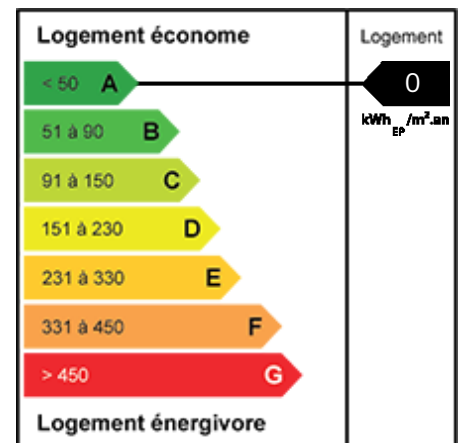

## Vente Jolie maison Twin - Secteur Bourg

Ref. VM022

Au cœur du Bourg de Marcq, jolie maison Twin bien entretenue, avec un potentiel intéressant, environ 130 m<sup>2</sup>.

Au rez-de-chaussée, entrée avec vestiaire et WC.

Séjour carrelé avec porte-fenêtre sur terrasse et jardin.

Nbres étages 2

Nbres chambres 4

Salle de bains 2

Jardin 2

Marcq-en-Barœul

**468 000 € HAI**

dont 4,36 % d'honoraires à la charge de l'acquéreur