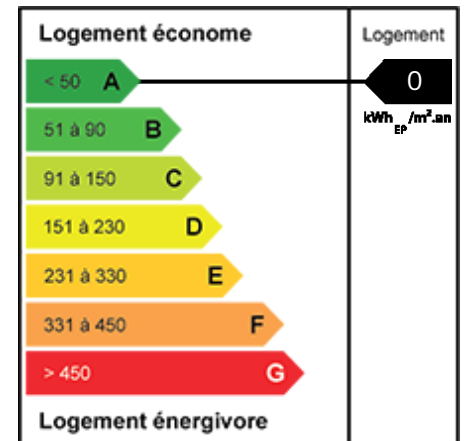

Très jolie maison individuelle idéalement située

Ref. VM009

NOUVEAUTE

Marcq-en-Barœul, Secteur Molinel

Dans le secteur très recherché de l'école internationale Jeannine Manuel, nous vous proposons cette magnifique maison individuelle rénovée avec beaucoup de goût située dans une petite copropriété très prisée.

Vous serez séduits par ses volumes, sa luminosité, sa décoration soignée et par

Salle de bains

2

Marcq-en-Barœul

510 000 € HAI

dont 4,36 % d'honoraires à la charge de l'acquéreur

RETROUVEZ TOUTES NOS ANNONCES SUR
www.valerie-duparque-immobilier.com