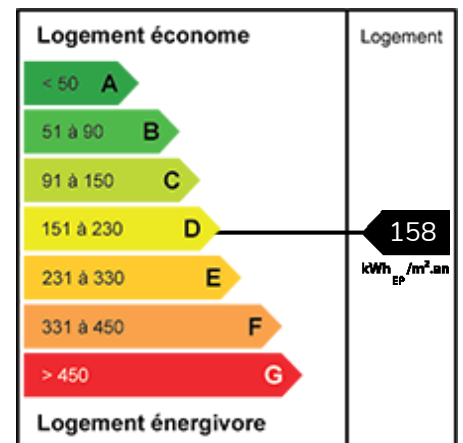

Charmante maison semi-individuelle dans le quartier des Hautes Loges

Ref. VM034

SOUS COMPROMIS

Dans le secteur recherché des Hautes Loges proche de la Marque et des Commerces, nous vous proposons cette charmante maison semi individuelle de type Bâtir Briques et Pierres de 115 m2 habitables (130 utiles)

Au RDC:

Nbres chambres

5

Salle de bains

2

Marcq-en-Barœul

318 000 € HAI

dont 4,36 % d'honoraires à la charge de l'acquéreur