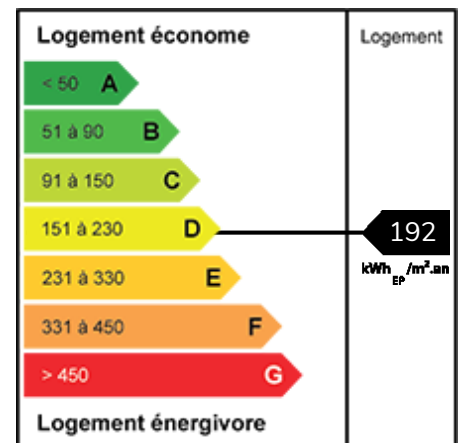

Large maison 1930 secteur Collège

Ref. VM037

SOUS COMPROMIS

NOUVEAUTE !

Marcq-en-Baroeul secteur Collège – Large maison 1930 de 118 m² habitables pour les amoureux de l'ancien!

Nichée dans le secteur du Collège de Marcq, à 2 pas du Bourg, nous vous proposons cette maison pleine de charme, idéale pour les adeptes du tout à

Nbres chambres

4

Salle de bains

2

Marcq-en-Barœul

379 000 € HAI

dont 4,36 % d'honoraires à la charge de l'acquéreur

RETROUVEZ TOUTES NOS ANNONCES SUR
www.valerie-duparque-immobilier.com