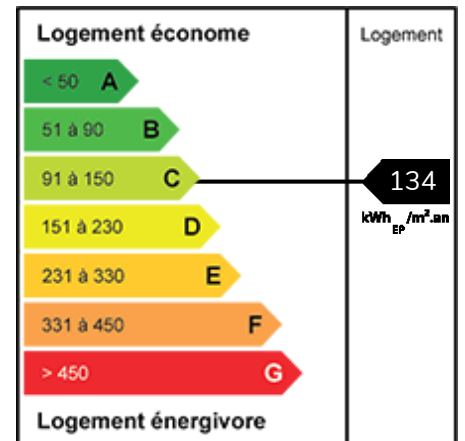

Magnifique appartement T3 avec vue imprenable sur la Deule

Ref. VA007

[VUE PANORAMIQUE SUR LA DEULE](#)

Appartement T3 - Wambrechies Centre

Idéalement situé en plein cœur de Wambrechies en face du port de plaisance, nous vous proposons ce magnifique appartement de type 3, d'une SH de 78 m².

Nbres étages	3	Nbres chambres	2
Salle de bains	2	Jardin	3

Wambrechies

375 000 € HAI

dont 4,36 % d'honoraires à la charge de l'acquéreur

RETROUVEZ TOUTES NOS ANNONCES SUR
www.valerie-duparque-immobilier.com