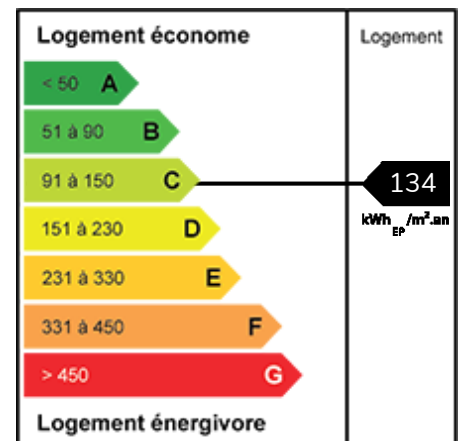

Magnifique appartement T3 avec vue imprenable sur la Deule

Ref. VA007

VUE PANORAMIQUE SUR LA DEULE

Appartement T3 - Wambrechies Centre

Idéalement situé en plein cœur de Wambrechies en face du port de plaisance, nous vous proposons ce magnifique appartement de type 3, d'une SH de 78 m².

Nbres étages 3

Nbres chambres 2

Salle de bains 2

Jardin 3

Wambrechies

375 000 € HAI

dont 4,36 % d'honoraires à la charge de l'acquéreur

RETROUVEZ TOUTES NOS ANNONCES SUR
www.valerie-duparque-immobilier.com