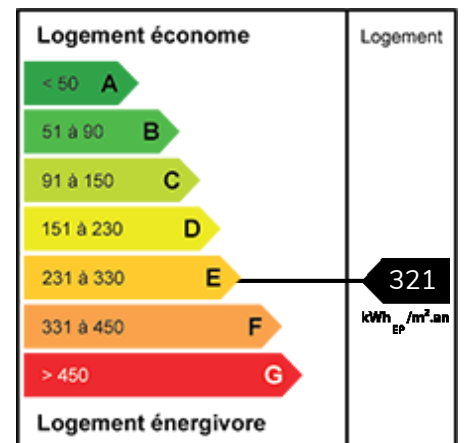

Charmante maison Bel étage à 2 pas du Bourg

Ref. VM016

NOUVEAUTE !

Charmante maison semi individuelle située à mi-chemin entre le Bourg et le quartier du Pont des Arts. Vous pourrez profiter de la proximité des commerces et de la vie de centre ville tout en bénéficiant d'un environnement verdoyant à 2 pas d'un parc et du chemin de Halage !

Nbres chambres

3

Salle de bains

1

Marcq-en-Barœul

345 000 € HAI

dont 4,36 % d'honoraires à la charge de l'acquéreur

RETROUVEZ TOUTES NOS ANNONCES SUR
www.valerie-duparque-immobilier.com