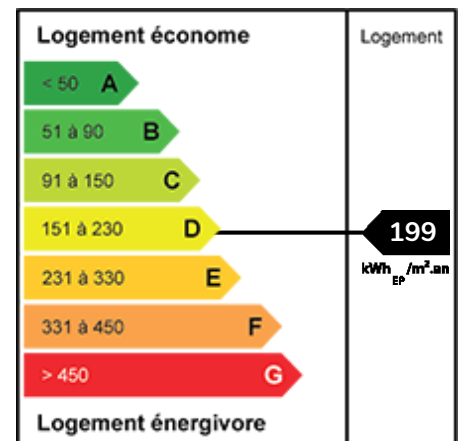

Jolie maison de type 5 idéalement située

Ref. LM003

Roubaix, à la limite de Croix et à 2 pas du Parc Barbieux, du tram et des écoles, jolie maison, d'une Surface Habitable de 117 m², offrant de beaux volumes.

Une entrée avec WC distribuée :

- Au rez de chaussée : un lumineux séjour sur jardin et une cuisine meublée et équipée

Nbres chambres

4

Salle de bains

1

Croix

1 281 € HAI