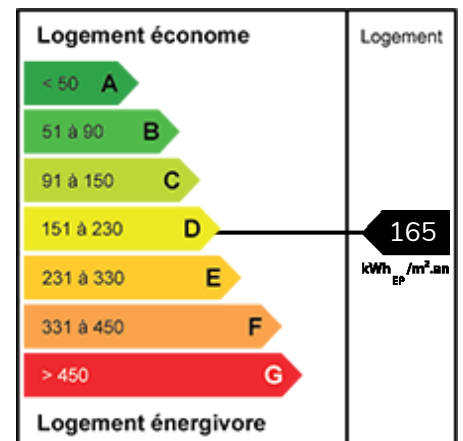

## Jolie maison individuelle idéalement située dans un environnement calme et verdoyant

Ref. VM018

SOUS COMPROMIS

Croix- Planche Epinoy

Un véritable coup de cœur pour cette jolie maison individuelle signée Delemazure idéalement située dans un environnement arboré et sécurisé à 2 pas du tram.

Croix

**595 000 € HAI**

dont 4,36 % d'honoraires à la charge de l'acquéreur

RETROUVEZ TOUTES NOS ANNONCES SUR  
[www.valerie-duparque-immobilier.com](http://www.valerie-duparque-immobilier.com)

comme chambre, et un joli jardin planté vraiment complet. Un véritable coup de cœur qui est à découvrir (très) rapidement.