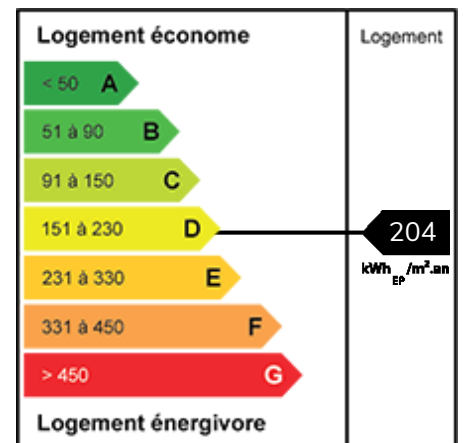

Appartement T3 à rafraichir au cœur de la Madeleine

Ref. VA011

La Madeleine - Centre

Dans le secteur prisé du centre de la Madeleine, à 10min à pieds du tram Saint Maur, nous vous proposons cet appartement de type 3 situé au 1er étage d'une magnifique maison bourgeoise (très faibles charges de copropriété).

Vous serez séduits par sa localisation rêvée (proximité directe des commerces de la madeleine), son potentiel de rénovation ainsi que par sa luminosité !

Nbres chambres

2

Salle de bains

1

La Madeleine

167 500 € HAI