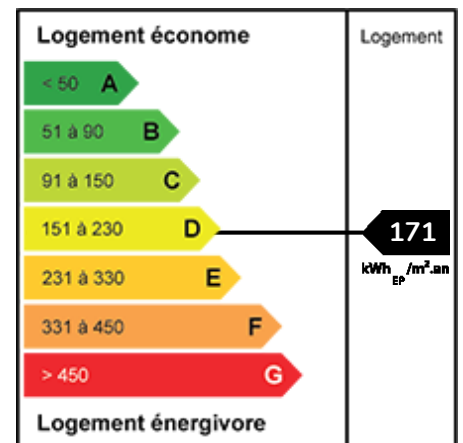

Très jolie maison individuelle idéalement située

Ref. LM002

Bourg, à proximité des écoles, commerces et des grands axes, jolie maison individuelle récente idéalement située.

Une entrée avec placard et WC dessert une belle et lumineuse pièce de vie sur terrasse et jardin et une cuisine meublée.

A l'étage, un palier distribue 4 chambres, 2 salles de bains et 1 WC.

Enfin, un agréable jardin planté, un garage 2 voitures et un parking viennent

Nbres chambres

4

Salle de bains

2

Marcq-en-Barœul

1 850 € HAI